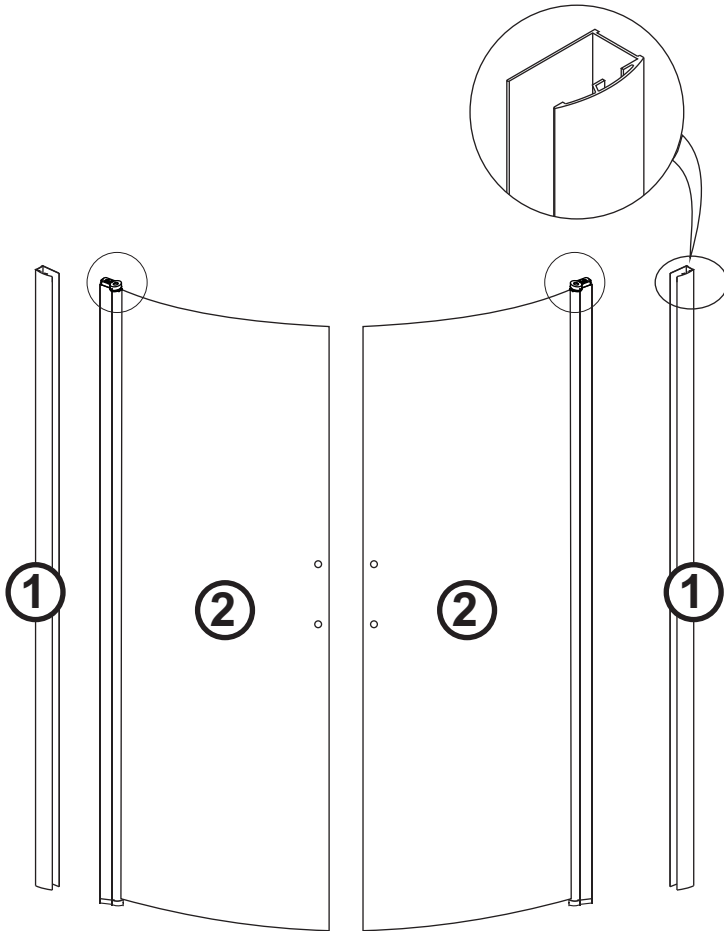

*Installation Instructions
Installationsanvisning
Monteringsanvisning
Asennusohjeet*

Imber

Curved shower enclosure

Halvrundad duschhörna

Kurvet dusjåvlukke

Kaareva suihkukaappi

SV 7399731, 7399732
NO 6312025, 6312026

a-collection

Not included

A1		7391458	X6
		7391459	X6
A2		7391460 ST4X10	X6
A3			X8
B1			X8

C1			X2
E1		7391461	X2
F1		7391462	X2
G1			X2

1.

2.

	A
80X80X195cm	77.5-79.5cm
90X90X195cm	87.5-89.5cm

3.