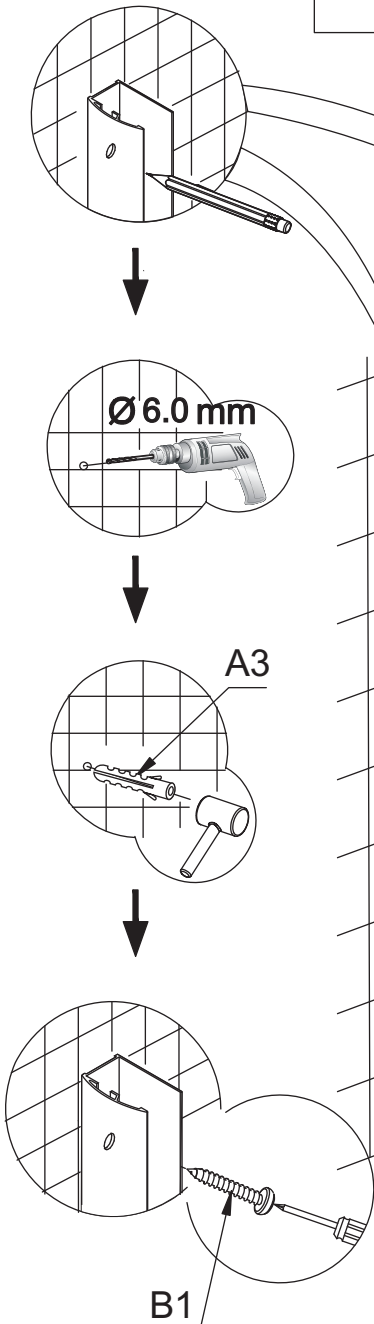

*Installation Instructions
Installationsanvisning
Monteringsanvisning
Asennusohjeet*

Imber

Curved shower enclosure

Halvrundad duschhörna

Kurvet dusjåvlukke

Kaareva suihkukaappi

SV 7399731, 7399732
NO 6312025, 6312026

a-collection

Not included

A1		7391458	X6
		7391459	X6
A2		7391460 ST4X10	X6
A3			X8
B1			X8

C1			X2
E1		7391461	X2
F1		7391462	X2
G1			X2

1.

2.

	A
80X80X195cm	77.5-79.5cm
90X90X195cm	87.5-89.5cm

3.