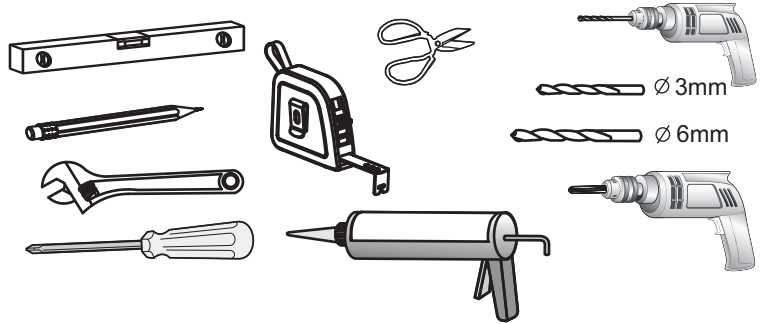

*Installation Instructions
Installationsanvisning
Monteringsanvisning
Asennusohjeet*

Imber

Curved shower enclosure

Halvrundad duschhörna

Kurvet dusjåvlukke

Kaareva suihkukaappi

SV 7399731, 7399732
NO 6312025, 6312026

a-collection

Not included

A1		7391458	X6
		7391459	X6
A2		7391460 ST4X10	X6
A3			X8
B1			X8

C1			X2
E1		7391461	X2
F1		7391462	X2
G1			X2

1.

2.

	A
80X80X195cm	77.5-79.5cm
90X90X195cm	87.5-89.5cm

3.