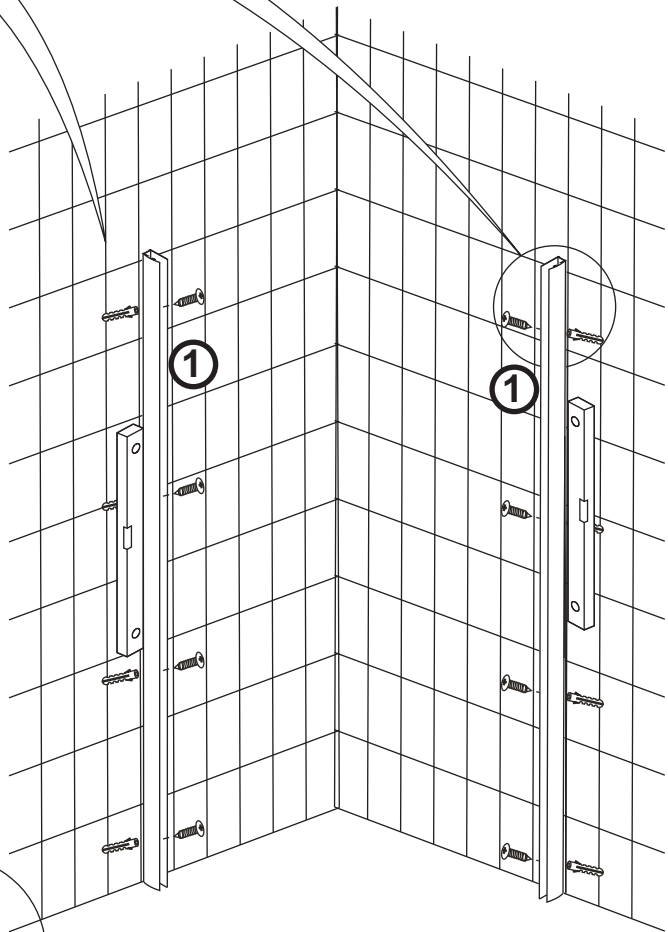

*Installation Instructions
Installationsanvisning
Monteringsanvisning
Asennusohjeet*

Imber

Curved shower enclosure

Halvrundad duschhörna

Kurvet dusjåvlukke

Kaareva suihkukaappi

SV 7399731, 7399732
NO 6312025, 6312026

a-collection

Not included

A1		7391458	X6
		7391459	X6
A2		7391460 ST4X10	X6
A3			X8
B1			X8

C1			X2
E1		7391461	X2
F1		7391462	X2
G1			X2

1.

2.

	A
80X80X195cm	77.5-79.5cm
90X90X195cm	87.5-89.5cm

3.