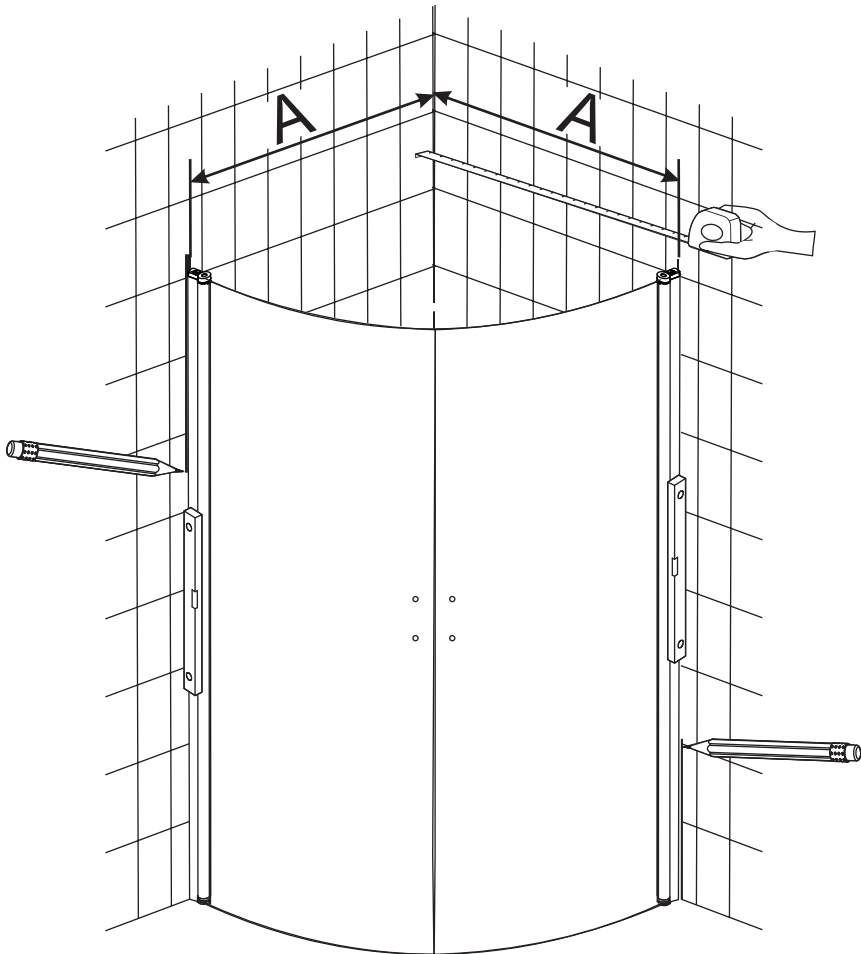

*Installation Instructions
Installationsanvisning
Monteringsanvisning
Asennusohjeet*

Imber

Curved shower enclosure

Halvrundad duschhörna

Kurvet dusjåvlukke

Kaareva suihkukaappi

SV 7399731, 7399732
NO 6312025, 6312026

a-collection

Not included

A1		7391458	X6
		7391459	X6
A2		7391460 ST4X10	X6
A3			X8
B1			X8

C1			X2
E1		7391461	X2
F1		7391462	X2
G1			X2

1.

2.

	A
80X80X195cm	77.5-79.5cm
90X90X195cm	87.5-89.5cm

3.