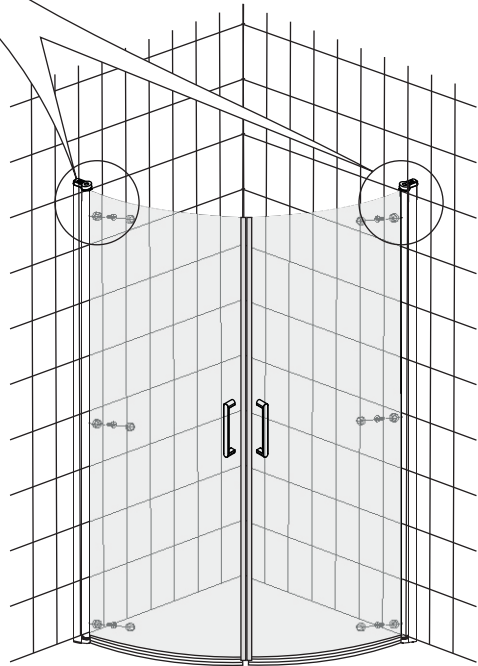

*Installation Instructions
Installationsanvisning
Monteringsanvisning
Asennusohjeet*

Imber

Curved shower enclosure

Halvrundad duschhörna

Kurvet dusjåvlukke

Kaareva suihkukaappi

SV 7399731, 7399732
NO 6312025, 6312026

a-collection

Not included

A1		7391458	X6
		7391459	X6
A2		7391460 ST4X10	X6
A3			X8
B1			X8

C1			X2
E1		7391461	X2
F1		7391462	X2
G1			X2

1.

2.

	A
80X80X195cm	77.5-79.5cm
90X90X195cm	87.5-89.5cm

3.

4.

5.

F1

X2

C1

X2

6.

7.