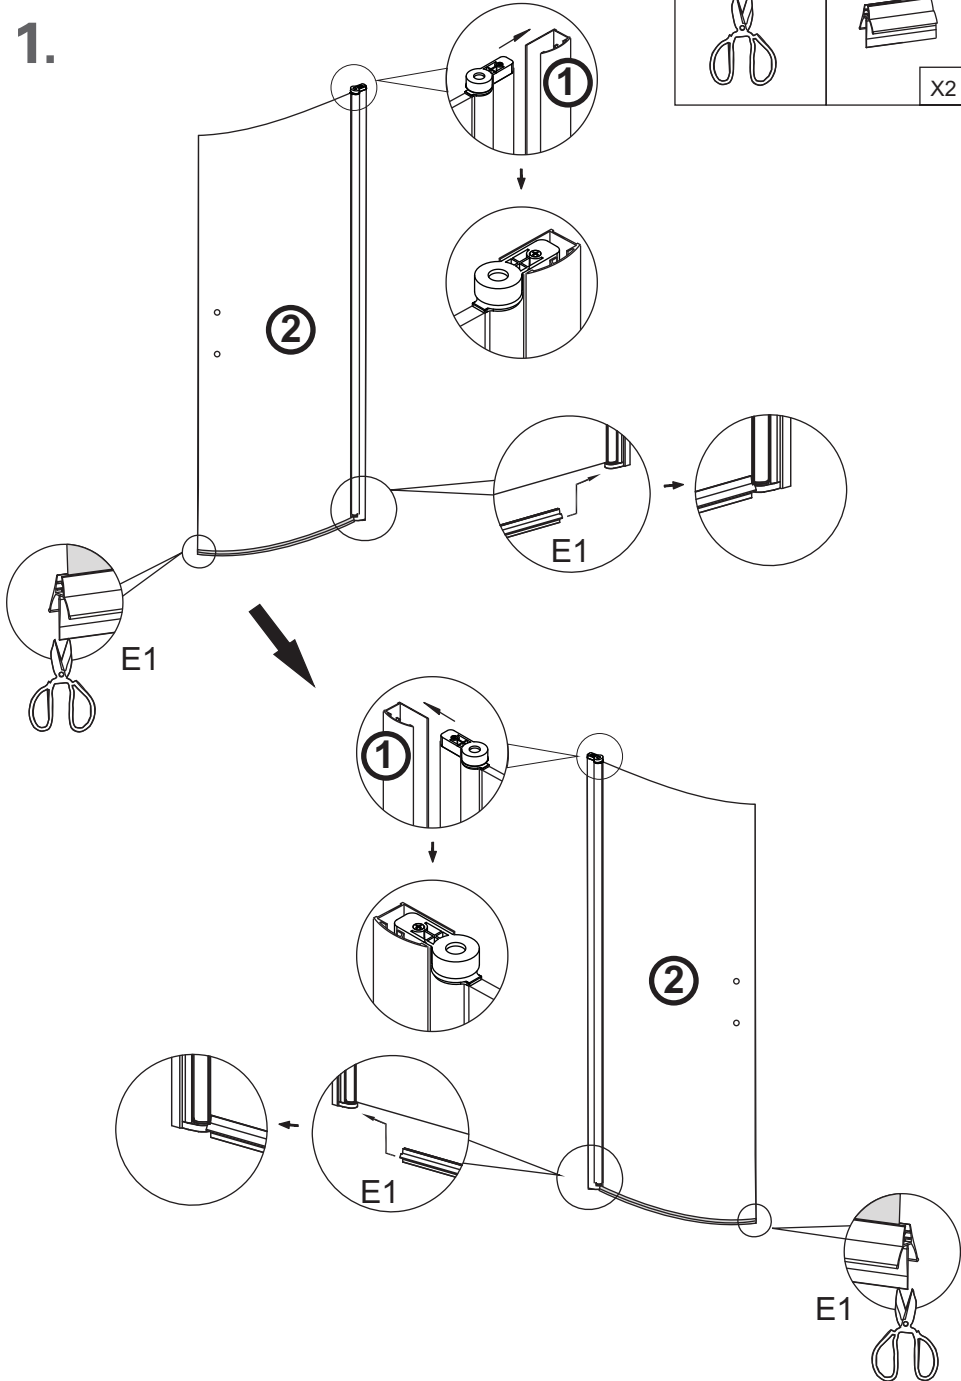

*Installation Instructions
Installationsanvisning
Monteringsanvisning
Asennusohjeet*

Imber

Curved shower enclosure

Halvrundad duschhörna

Kurvet dusjåvlukke

Kaareva suihkukaappi

SV 7399731, 7399732
NO 6312025, 6312026

a-collection

Not included

A1		7391458	X6
		7391459	X6
A2		7391460 ST4X10	X6
A3			X8
B1			X8

C1			X2
E1		7391461	X2
F1		7391462	X2
G1			X2

1.

2.

	A
80X80X195cm	77.5-79.5cm
90X90X195cm	87.5-89.5cm

3.